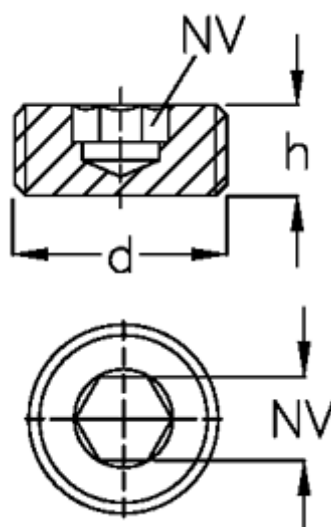

Varenummer: 20252M3015A
Beskrivelse: E+G Bundskrue
GN 252-M30x1.5-A

Mål

d = M30x1,5

H = 12

Indvendig sekskant = 17